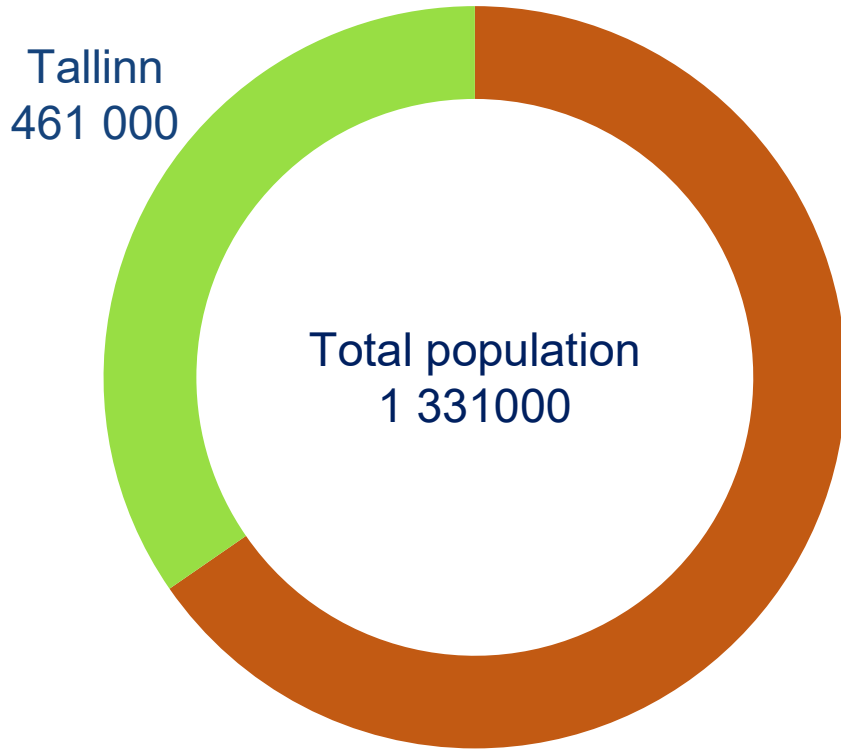

VERA

LA GEMELLA DIGITALE
DELL'EMILIA ROMAGNA

Esperienze internazionali a confronto

Tallinn Digital Twinning Approach

Emilia-Romagna. Il futuro lo facciamo insieme.

Estonia and Tallinn

Two off-line services

MARRIAGE